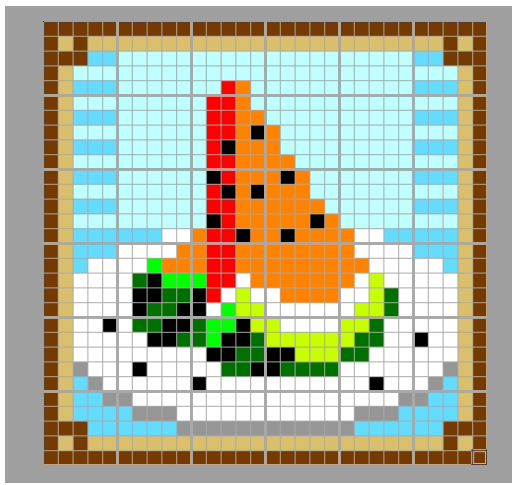

1-2

茶3	茶2	青2	青2	青2	青1	青1	青1	青1	青1
茶3	茶2	青1	青1	青1	青1	青1	青1	青1	青1
茶3	茶2	青2	青2	青2	青1	青1	青1	青1	青1
茶3	茶2	青1	青1	青1	青1	青1	青1	青1	青1
茶3	茶2	青2	青2	青2	青2	青2	青2	白	白
茶3	茶2	青2	青2	青2	白	白	白	白	橙3
茶3	茶2	青2	白	白	白	白	緑2	橙3	橙3
茶3	茶2	白	白	白	白	緑3	黒	緑2	緑2
茶3	茶2	白	白	白	白	黒	黒	緑3	緑3
茶3	茶2	白	白	白	白	黒	緑3	緑3	黒

2-2

青1	黒	赤3	橙3	橙3	橙3	黒	橙3	青1	青1
青1	赤3	黒	橙3	黒	橙3	橙3	橙3	青1	青1
青1	赤3	赤3	橙3	橙3	橙3	橙3	橙3	橙3	青1
青1	黒	赤3	橙3	橙3	橙3	橙3	橙3	黒	橙3
橙3	赤3	赤3	黒	橙3	橙3	黒	橙3	橙3	橙3
橙3	赤3	赤3	橙3	橙3	橙3	橙3	橙3	橙3	橙3
橙3	赤3	赤3	橙3	橙3	橙3	橙3	橙3	橙3	橙3
緑2	赤3	赤3	白	橙3	橙3	橙3	橙3	橙3	橙3
黒	赤3	白	緑1	白	白	橙3	橙3	橙3	橙3
黒	白	緑2	緑1	緑1	白	白	白	白	白

作品名 1694-6614

スイカ

【ベースサイズ】

- 総数：36個
- 横：6ベース
- 縦：6ベース

このガイドシートに掲載されるエリア

1-1	2-1	3-1
1-2	2-2	3-2
1-3	2-3	3-3

切り取って展示物に添付できます

1-3

茶3	茶2	白	白	黒	白	緑3	緑3	黒	黒
茶3	茶2	白	白	白	白	白	黒	黒	緑3
茶3	茶2	白	白	白	白	白	白	白	白
茶3	茶2	灰2	白	白	白	黒	白	白	白
茶3	茶2	青2	灰2	白	白	白	白	白	白
茶3	茶2	青2	青2	灰2	灰2	白	白	白	白
茶3	茶2	青2	青2	青2	青2	灰2	灰2	灰2	白
茶3	茶3	茶3	青2	青2	青2	青2	青2	青2	灰2
茶3	茶2	茶3	茶2	茶2	茶2	茶2	茶2	茶2	茶2
茶3	茶3	茶3	茶3	茶3	茶3	茶3	茶3	茶3	茶3