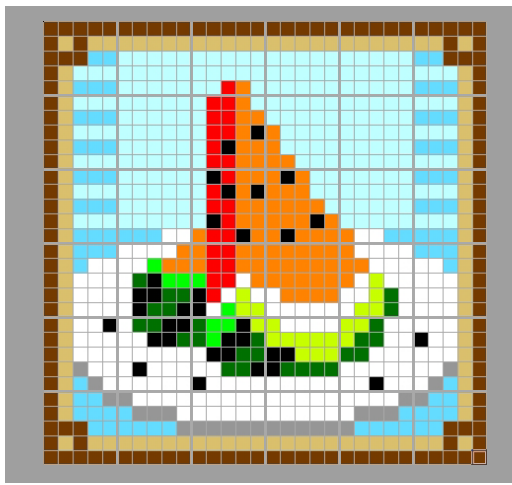

2-3

緑3	緑2	緑2	黒	緑1	緑1	白	白	白	白
緑3	緑2	黒	黒	緑3	緑1	緑1	緑1	緑1	緑1
白	黒	黒	緑3	緑3	黒	黒	緑1	緑1	緑1
白	白	緑3	緑3	黒	黒	緑3	緑3	緑3	緑3
黒	白	白	白	白	白	白	白	白	白
白	白	白	白	白	白	白	白	白	白
白	白	白	白	白	白	白	白	白	白
灰2	灰2	灰2	灰2	灰2	灰2	灰2	灰2	灰2	灰2
茶2	茶2	茶2	茶2	茶2	茶2	茶2	茶2	茶2	茶2
茶3	茶3	茶3	茶3	茶3	茶3	茶3	茶3	茶3	茶3

3-3

緑1	緑1	緑3	白	白	白	白	白	茶2	茶3
緑1	緑3	緑3	白	白	黒	白	白	茶2	茶3
緑3	緑3	白	白	白	白	白	白	茶2	茶3
白	白	白	白	白	白	白	灰2	茶2	茶3
白	白	黒	白	白	白	灰2	青2	茶2	茶3
白	白	白	白	灰2	灰2	青2	青2	茶2	茶3
白	灰2	灰2	灰2	青2	青2	青2	青2	茶2	茶3
灰2	青2	青2	青2	青2	青2	青2	茶3	茶3	茶3
茶2	茶2	茶2	茶2	茶2	茶2	茶2	茶3	茶2	茶3
茶3	茶3	茶3	茶3	茶3	茶3	茶3	茶3	茶3	茶3

作品名 1694-6614

スイカ

【ベースサイズ】

- 総数：36個
- 横：6ベース
- 縦：6ベース

このガイドシートに
掲載されるエリア

1-1	2-1	3-1
1-2	2-2	3-2
1-3	2-3	3-3

切り取って展示物に添付できます

3-1